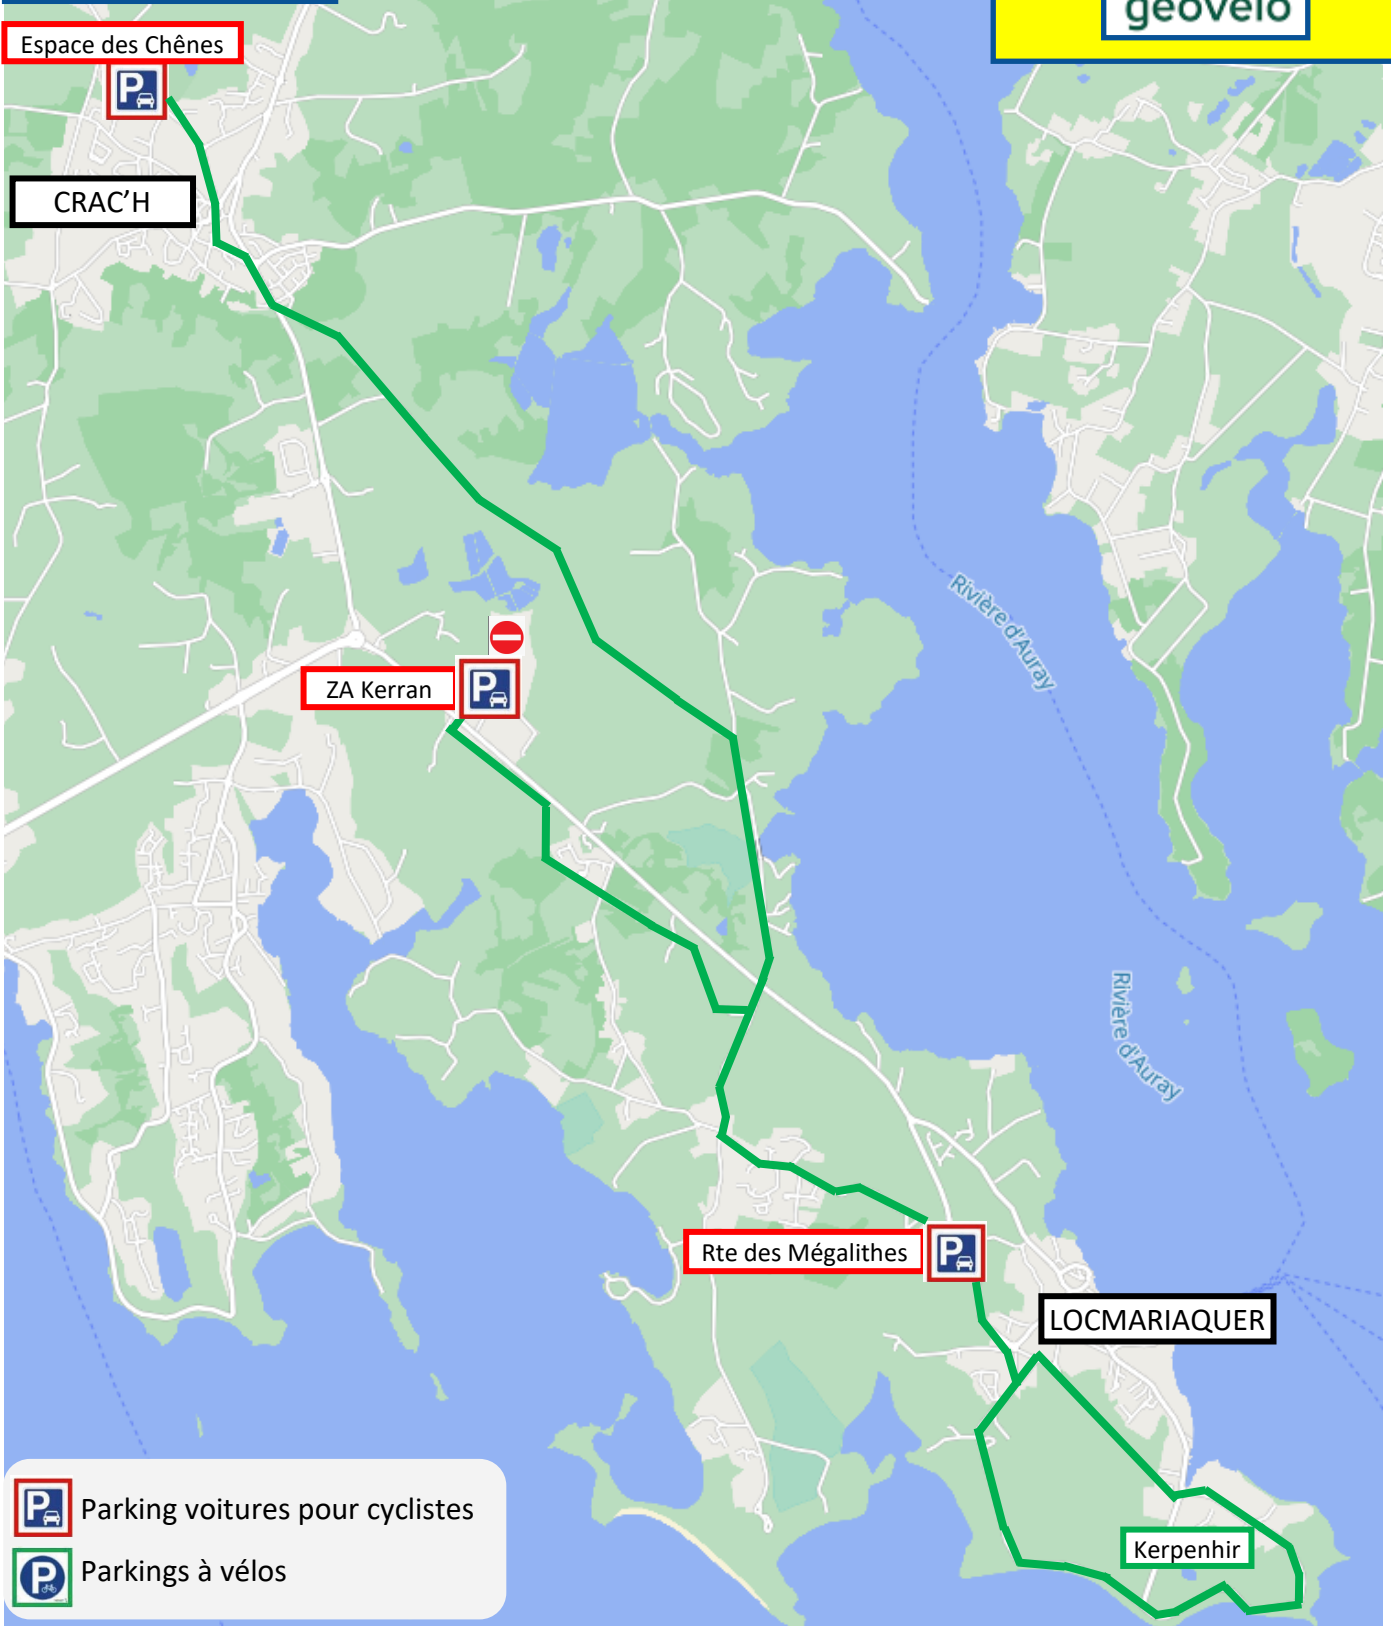

VENIR A VELO SUR LA PRESQU'ÎLE DE LOCMARIAQUER !

**SAMEDI 31 MAI
2025**

**+ D'INFOS SUR L'APPLI
GEOVELO !**

VENIR A VELO SUR LA PRESQU'ÎLE DE LOCMARIAQUER !

SAMEDI 31 MAI
2025

Retrouvez l'itinéraire détaillé sur :

En scannant le QR CODE :