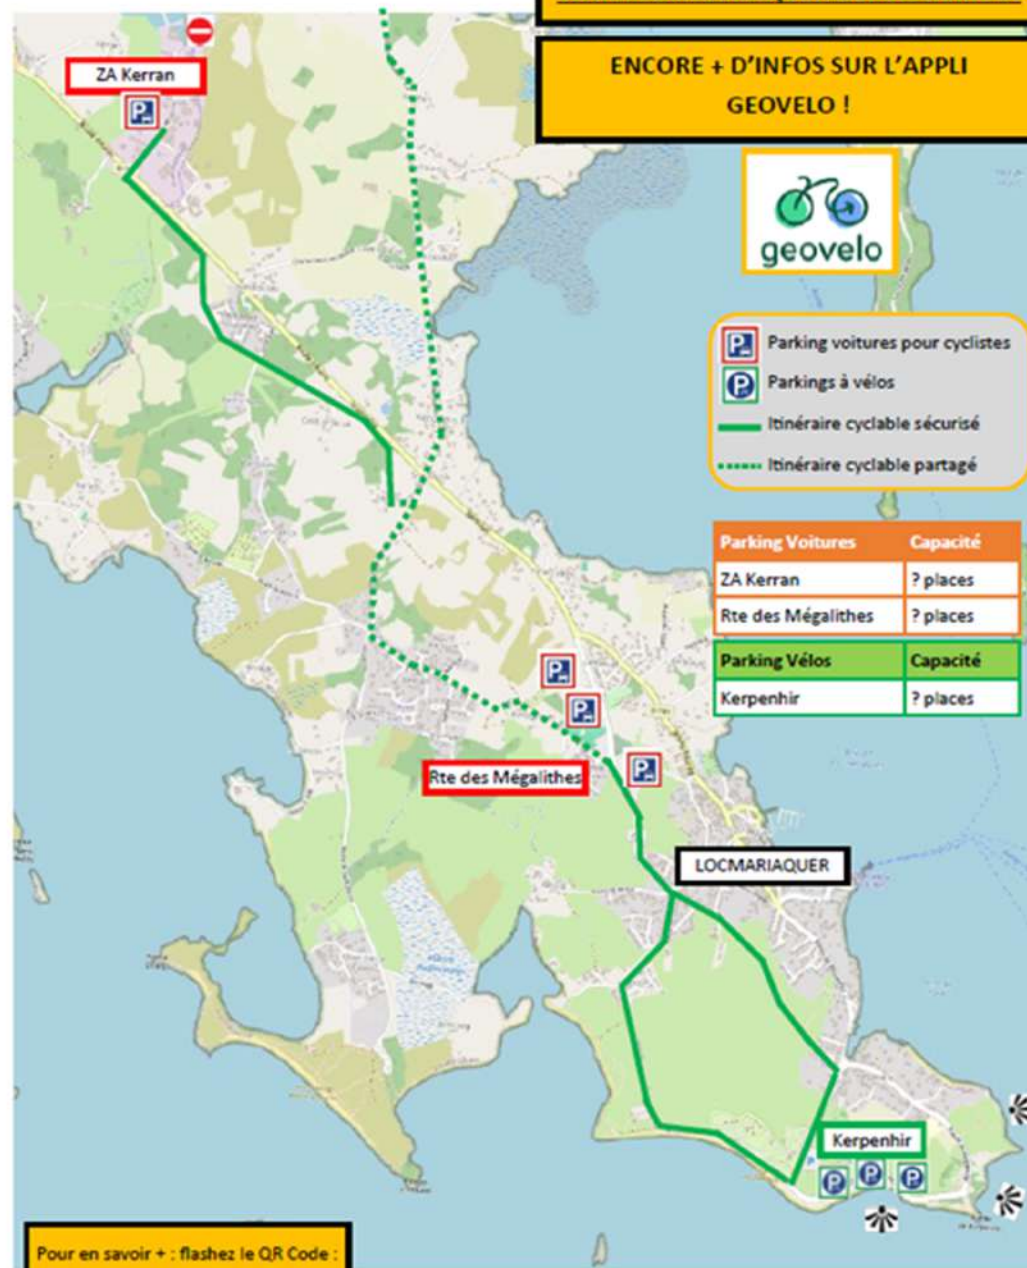

- Parking voitures pour cyclistes
- Parkings à vélos
- Itinéraire cyclable sécurisé
- Itinéraire cyclable partagé

Parking Voitures	Capacité
Athéna Auray	235 places
ZA Kerran	? places
Rte des Mégalithes	? places

Parking Vélos	Capacité
Kerpenhir	? places

Pour en savoir + : flashez le QR Code :

QR Code

QR Code

Itinéraire Auray

Itinéraire Kerran

- Parking voitures pour cyclistes
- Parkings à vélos
- Itinéraire cyclable sécurisé
- Itinéraire cyclable partagé

Parking Voitures	Capacité
ZA Kerran	? places
Rte des Mégalithes	? places

Parking Vélos	Capacité
Kerpenhir	? places

Pour en savoir + : flashez le QR Code :

QR Code

QR Code

Itinéraire Auray

Itinéraire Kerran