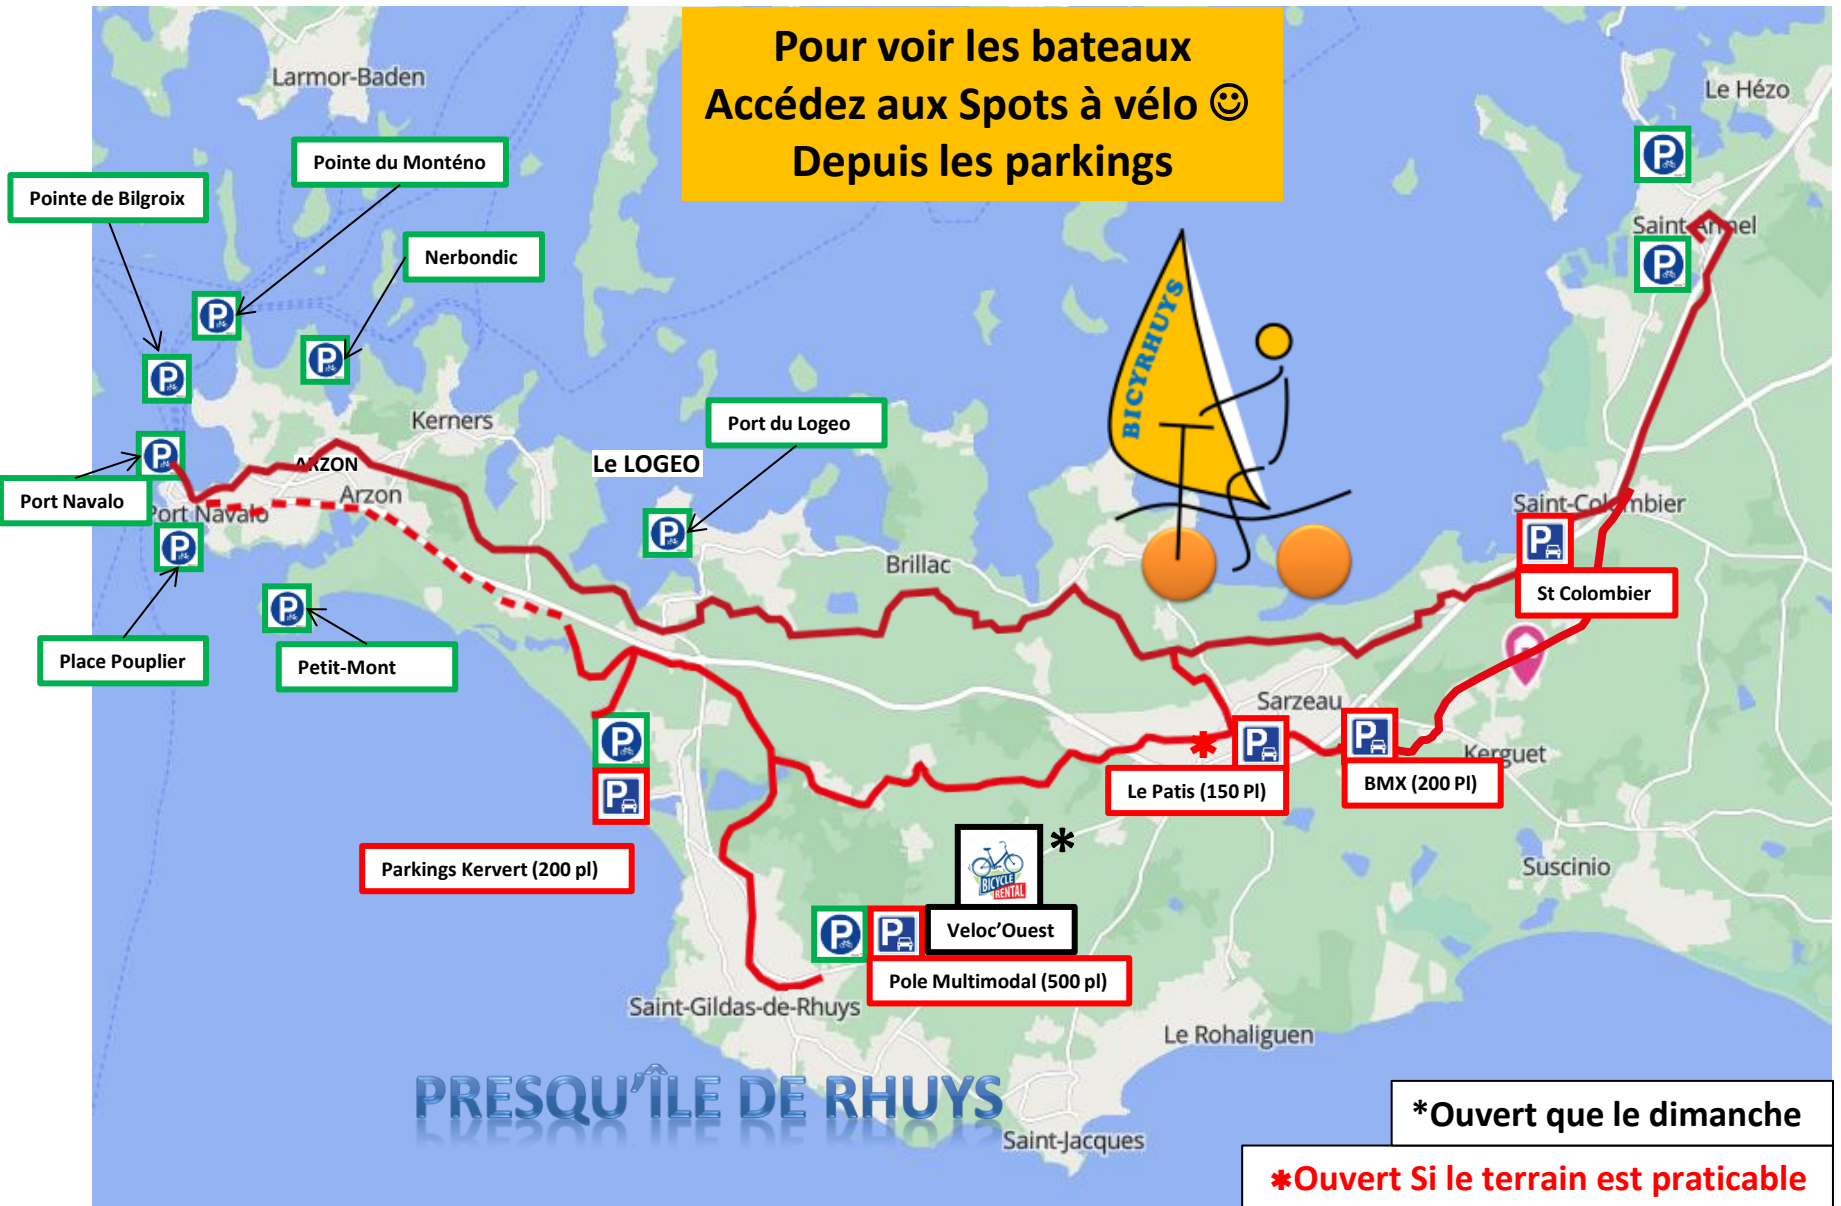

# SEMAINE DU GOLFE

Pour voir les bateaux  
Accédez aux Spots à vélo 😊  
Depuis les parkings

# St Armel ⇨ le LOGEO V45 & Points Nœuds

16 km 1h20mn

Rue Lann Borzat

Veloc'Ouest

## Circuits Vélos

### Giratoire du Net à Port