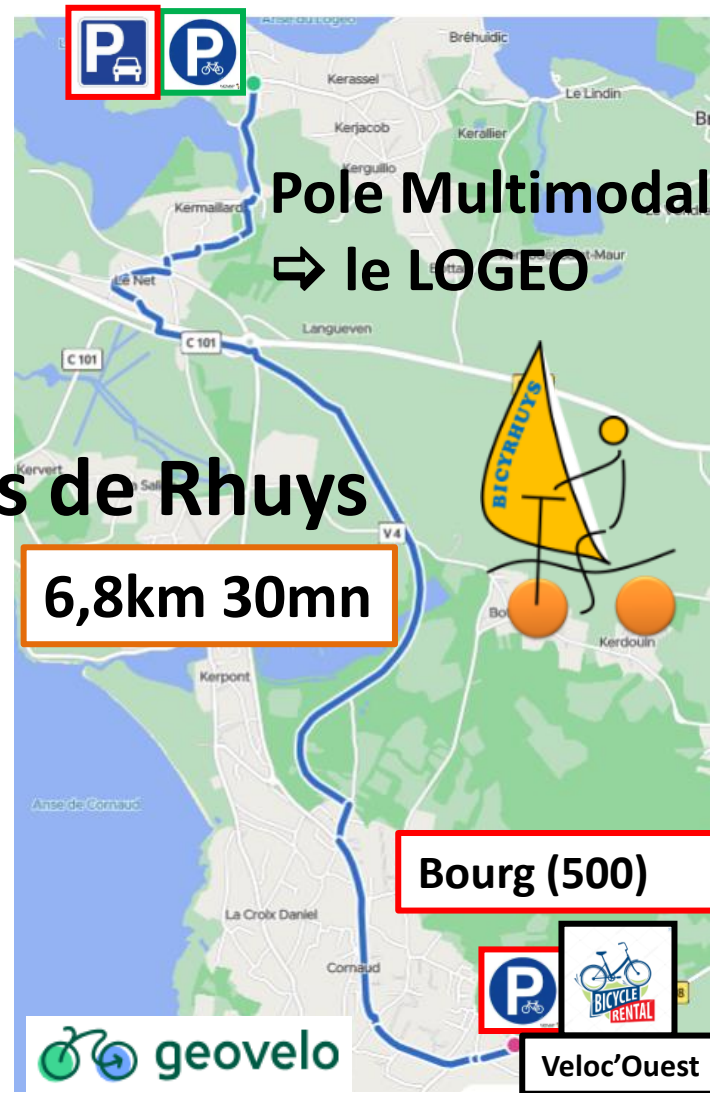

# St Armel ⇨ le LOGEO V45 & Points Nœuds

16 km 1h20mn

Rue Lann Borzat

Veloc'Ouest

## Circuits Vélos

### Giratoire du Net à Port