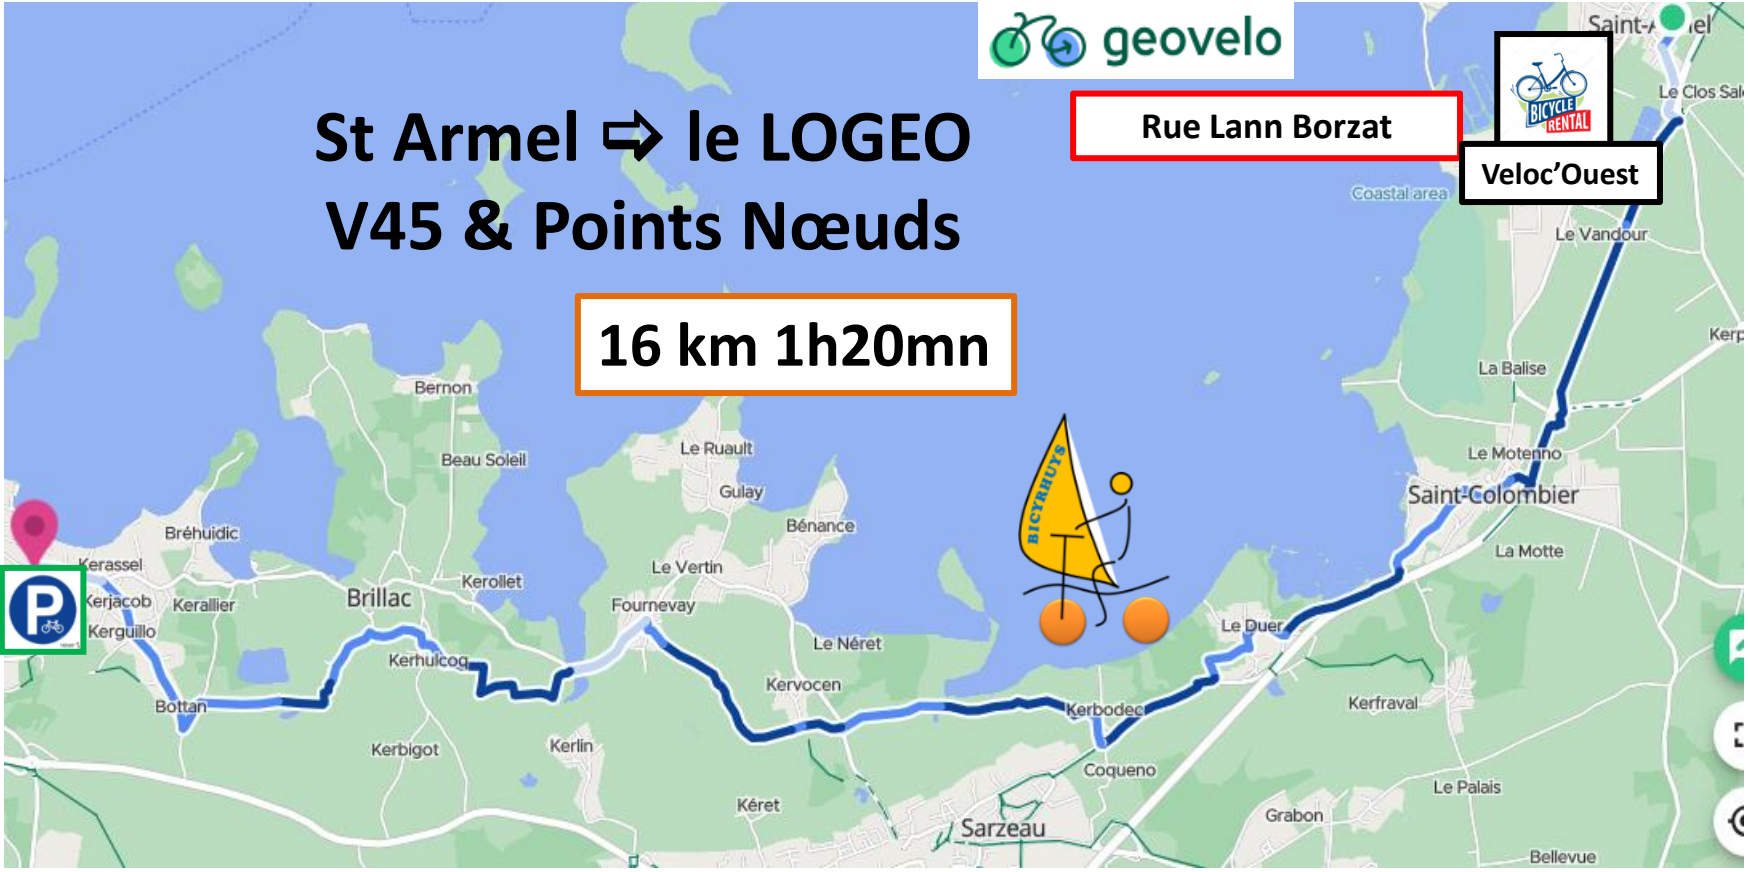

# St Armel ⇨ le LOGEO V45 & Points Nœuds

16 km 1h20mn

Rue Lann Borzat

Veloc'Ouest

## Circuits Vélos

### Giratoire du Net à Port