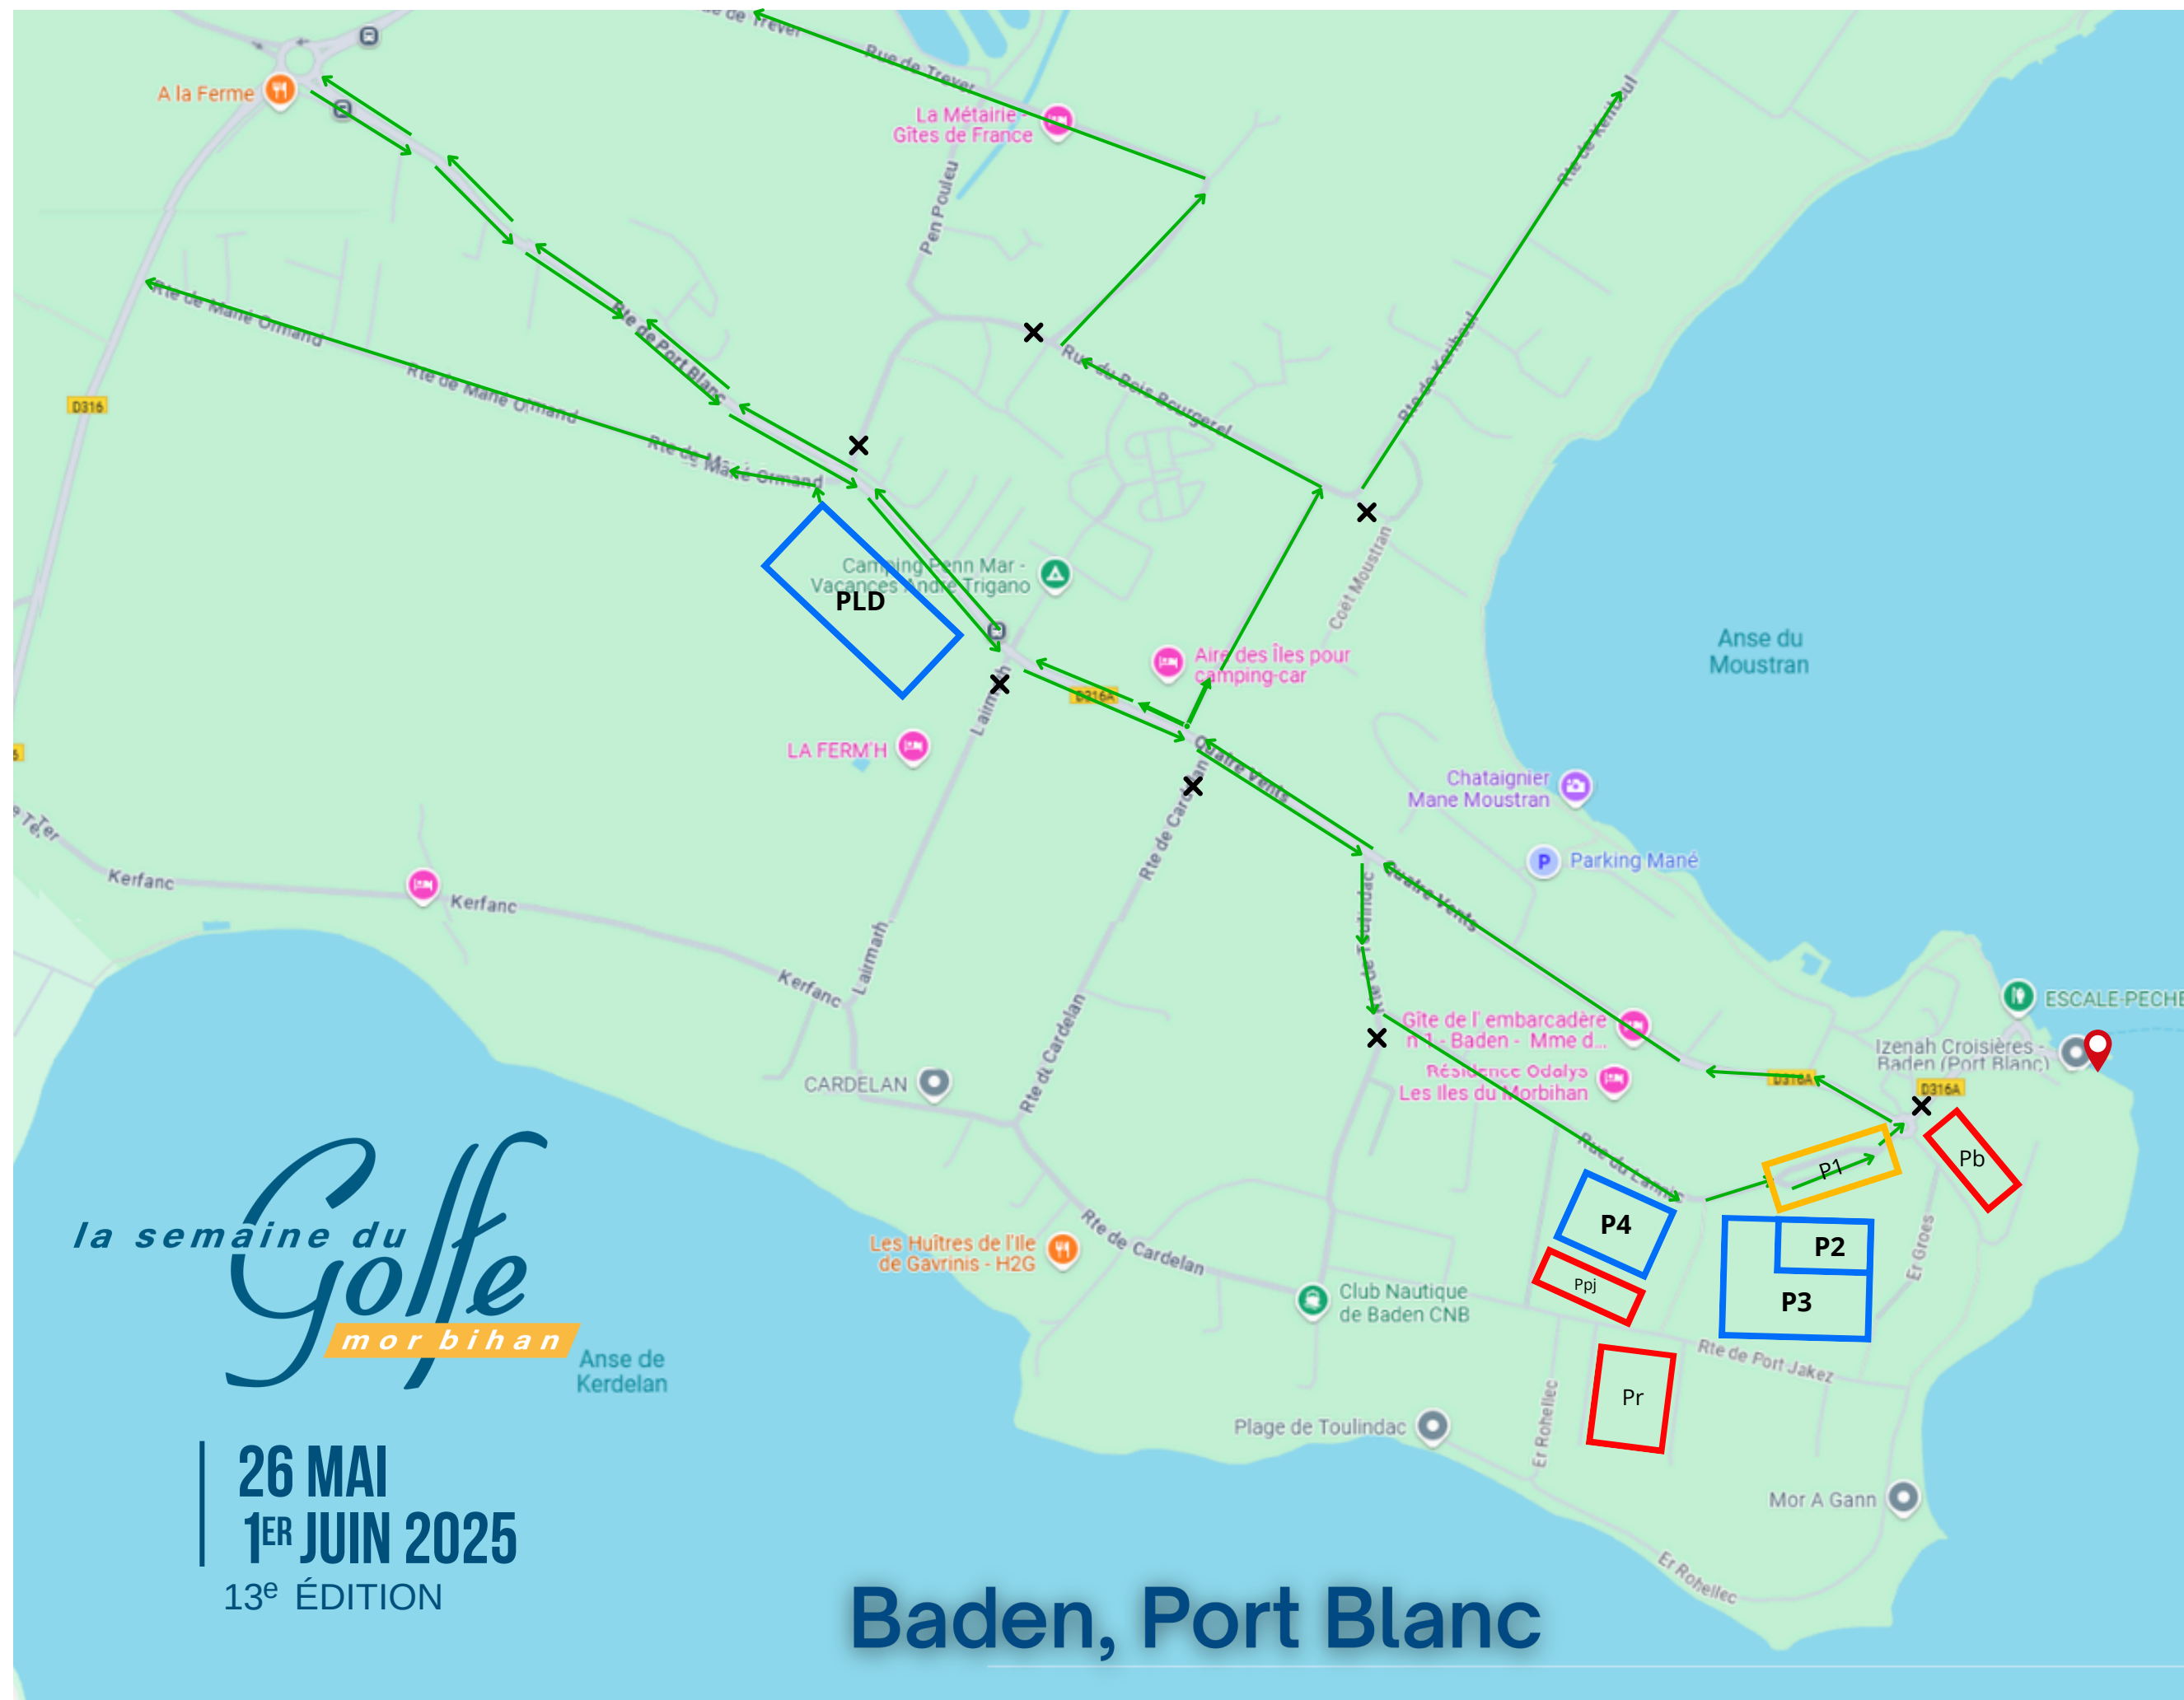

-  Lieu d'embarquement
-  Routes barrées
-  Parking autorisé
-  Parking interdit
-  Parking PMR

la semaine du
Golfe
morbihan

26 MAI
1^{ER} JUIN 2025
13^e ÉDITION

Baden, Port Blanc